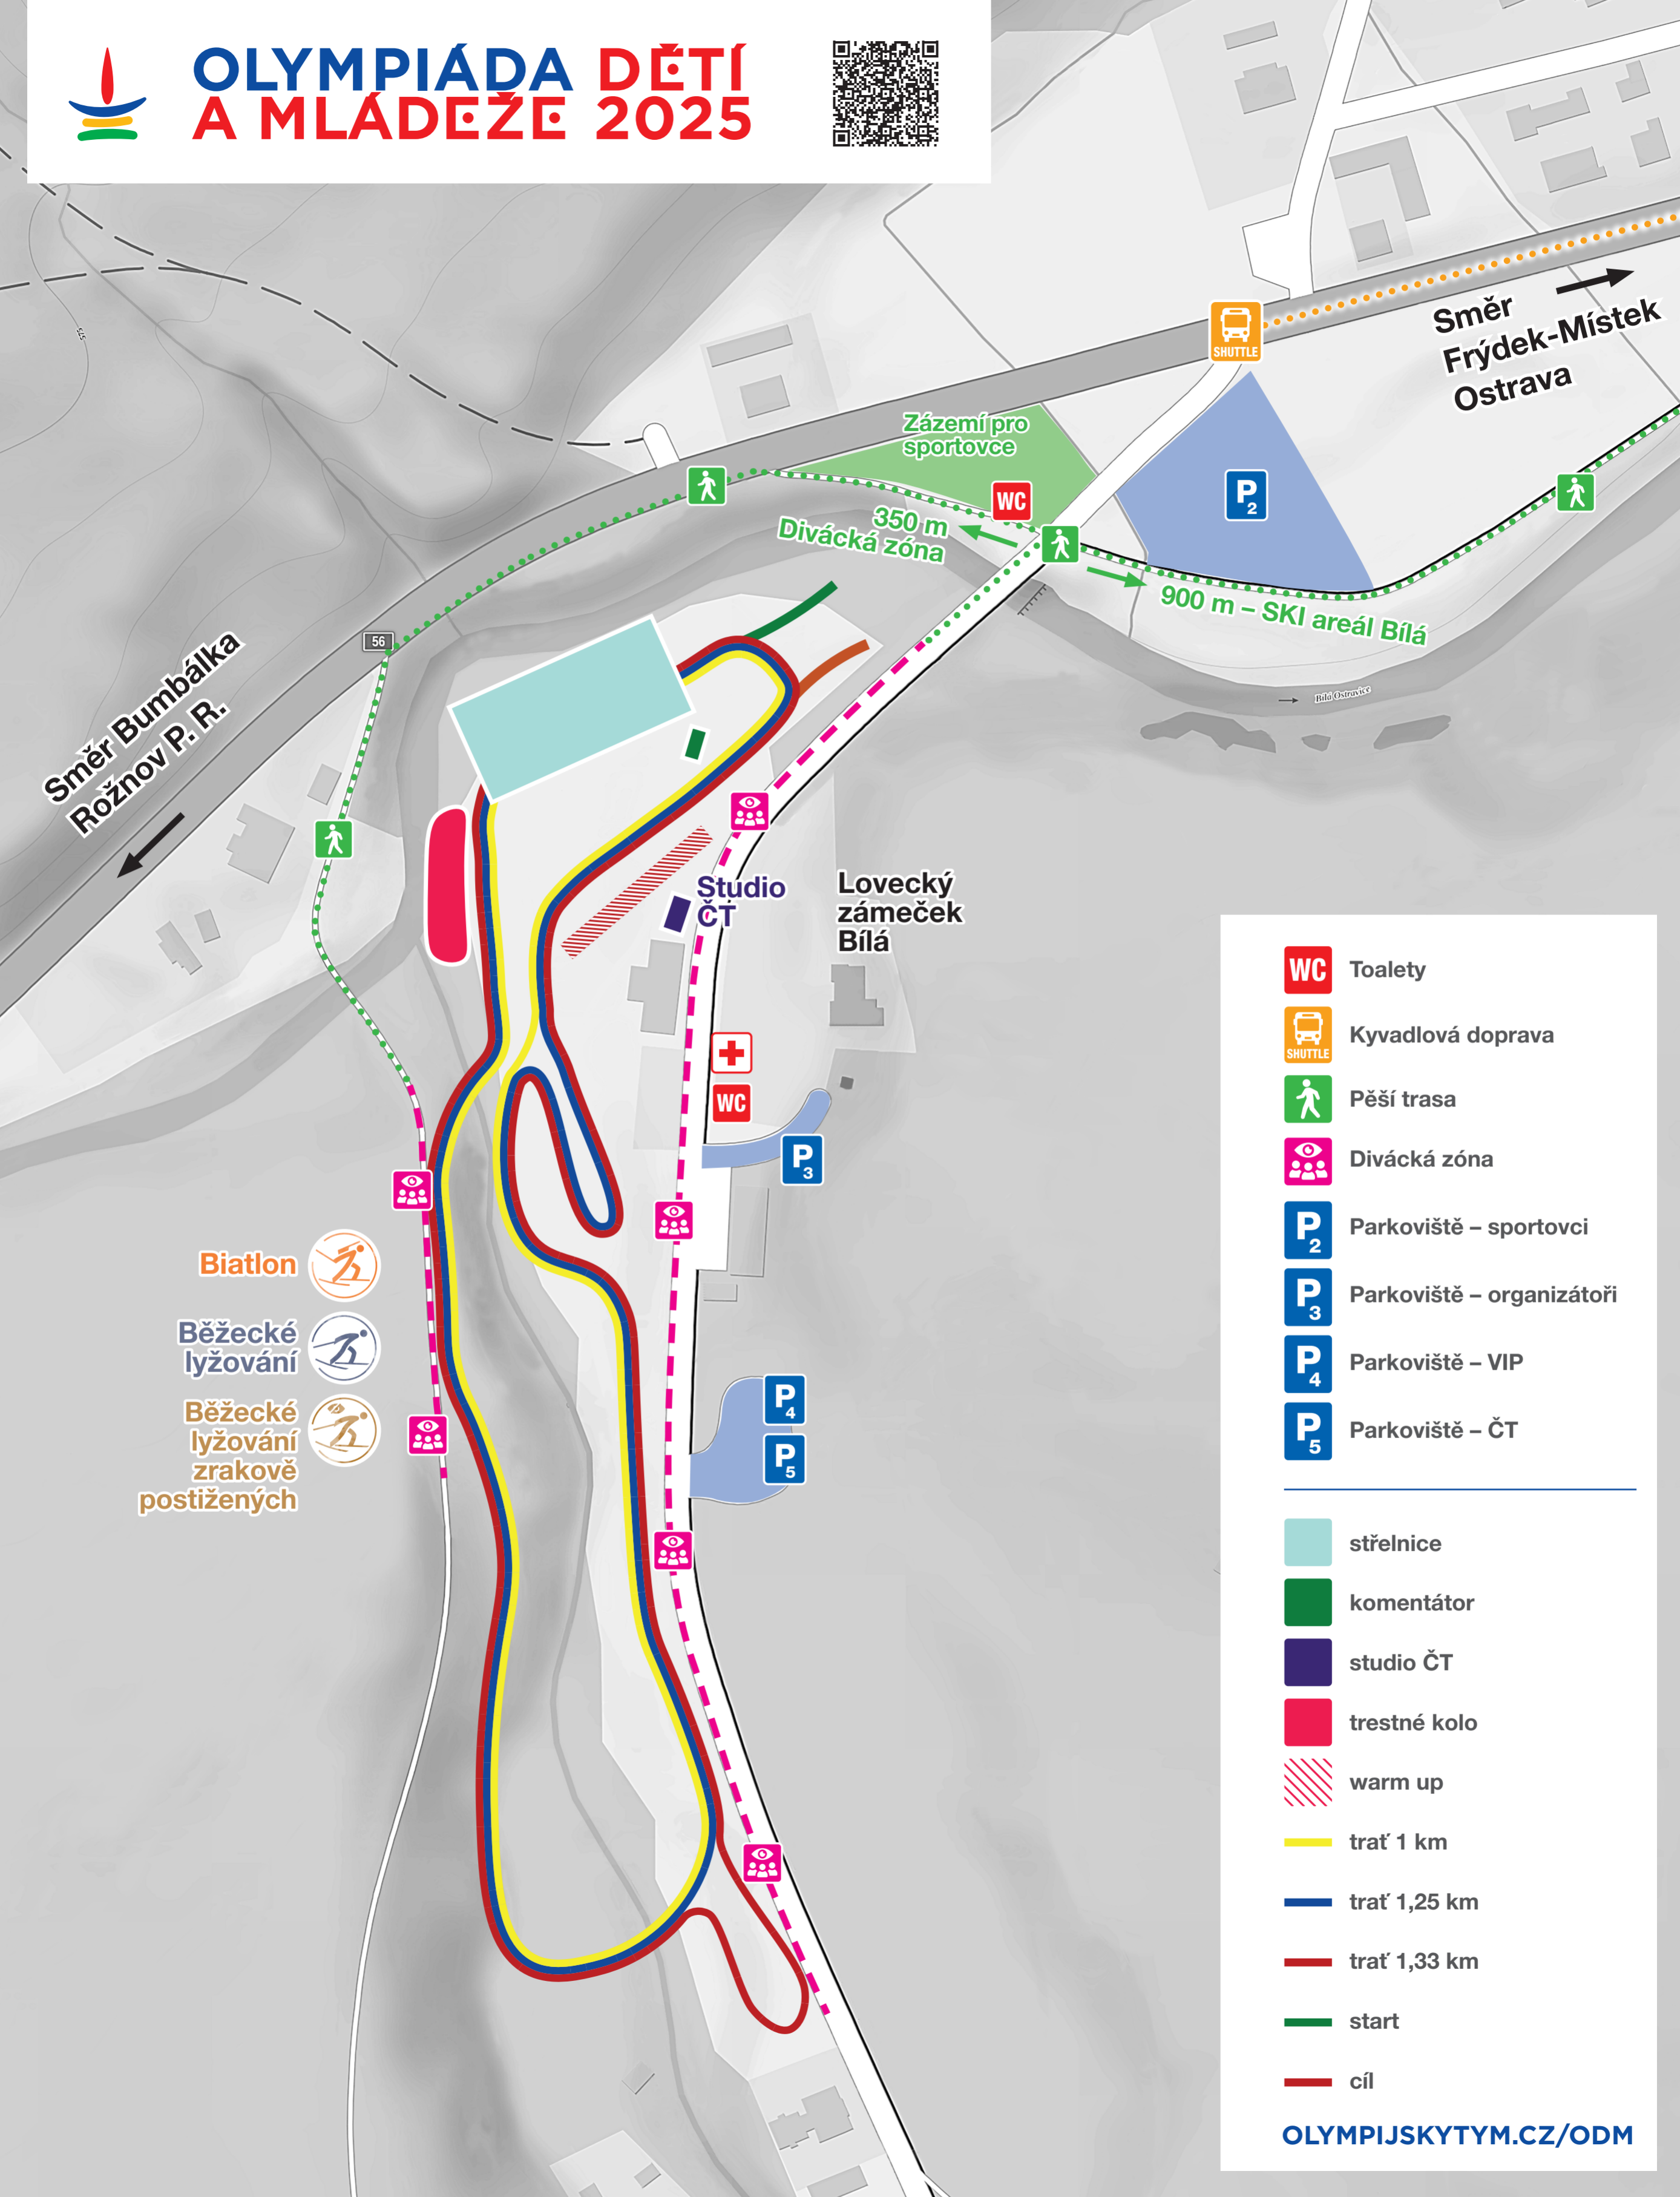

# OLYMPIÁDA DĚTÍ A MLÁDEŽE 2025

Směr Bumbálka  
Rožnov P. R.

Směr  
Frýdek-Místek  
Ostrava

Zázemí pro  
sportovce

350 m  
Divácká zóna

900 m – SKI areál Bílá

Studio  
ČT

Lovecký  
zámek  
Bílá

- Biatlon
- Běžecské lyžování
- Běžecské lyžování zrakově postižených

- WC** Toalety
- SHUTTLE** Kyvadlová doprava
- PEŠÍ** Pěší trasa
- DIVÁČKÁ ZÓNA** Divácká zóna
- P<sub>2</sub>** Parkoviště – sportovci
- P<sub>3</sub>** Parkoviště – organizátoři
- P<sub>4</sub>** Parkoviště – VIP
- P<sub>5</sub>** Parkoviště – ČT

- STŘELNICE** střelnice
- KOMENTÁTOR** komentátor
- STUDIO ČT** studio ČT
- TRESTNÉ KOLO** trestné kolo
- WARM UP** warm up
- TRATĚ**
  - trať 1 km
  - trať 1,25 km
  - trať 1,33 km
- START** start
- CÍL** cíl